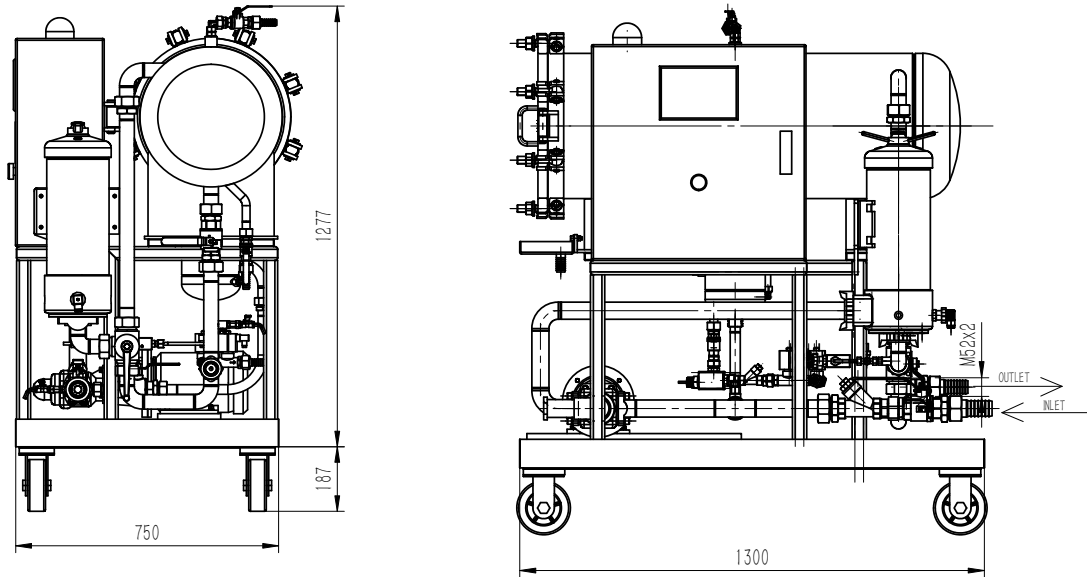

外形结构尺寸图 CP50

系统管线图